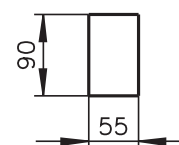

Standardausführung in Weiß oder Schwarz nach Anfrage. Weitere RAL-Farben möglich