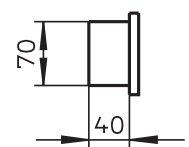

Standardausführung in Weiß oder Schwarz nach Anfrage. Weitere RAL-Farben möglich