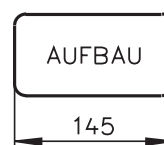

Standardausführung in Weiß oder Schwarz nach Anfrage. Weitere RAL-Farben möglich