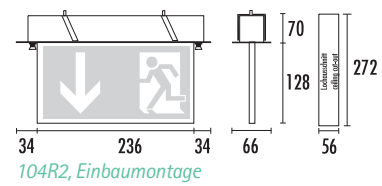

Technische Daten

RUHSTRAT DISC	104R1	104R2	104R3
Erkennungsweite	21 m	22 m	28 m
Gehäusematerial	Aluminium		
Standardfarbe	weiß		
Abmessungen (H x B x T)	156 x 166 x 58 mm	191 x 236 x 58 mm	233 x 312 x 58 mm
Anschlussspannung	230 V 50/60 Hz		
Leuchtmittel	4 W-LL/LED (2,3 W)	6 W-LL/LED (3 W)	8 W-LL/LED (4 W)
Schutzart	IP 40, Schutzklasse I		

Montagearten	Optional
W Wand	Überwachungsbaustein (Einzelleuchtenüberwachung) RÜB 06
D Decke	Sonderpiktogramme
P Pendel	Sonderlackierung
K Kette	
A Wandausleger	Zubehör:
B Einbau	Ballwurfschutzkorb