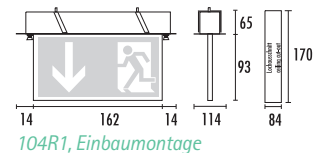

Technische Daten

RUHSTRAT DISC	104R1	104R2	104R3
Erkennungsweite	21 m	22 m	28 m
Gehäusematerial	Aluminium		
Standardfarbe	weiß		
Abmessungen (H x B x T)	156 x 166 x 58 mm	191 x 236 x 58 mm	233 x 312 x 58 mm
Anschlussspannung	230 V 50/60 Hz		
Leuchtmittel	4 W-LL/LED (2,3 W)	6 W-LL/LED (3 W)	8 W-LL/LED (4 W)
Schutzart	IP 40, Schutzklasse I		

Montagearten	Optional
W Wand	Überwachungsbaustein (Einzelleuchtenüberwachung) RÜB 06
D Decke	Sonderpiktogramme
P Pendel	Sonderlackierung
K Kette	
A Wandausleger	Zubehör:
B Einbau	Ballwurfschutzkorb