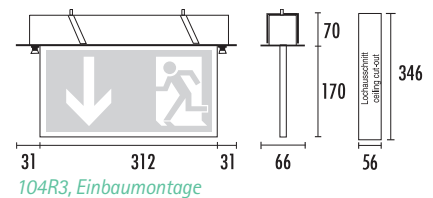

Technische Daten

RUHSTRAT DISC	104R1	104R2	104R3
Erkennungsweite	21 m	22 m	28 m
Gehäusematerial	Aluminium		
Standardfarbe	weiß		
Abmessungen (H x B x T)	156 x 166 x 58 mm	191 x 236 x 58 mm	233 x 312 x 58 mm
Anschlussspannung	230 V 50/60 Hz		
Leuchtmittel	4 W-LL/LED (2,3 W)	6 W-LL/LED (3 W)	8 W-LL/LED (4 W)
Schutzart	IP 40, Schutzklasse I		

Montagearten	Optional
W Wand	Überwachungsbaustein (Einzelleuchtenüberwachung) RÜB 06
D Decke	Sonderpiktogramme
P Pendel	Sonderlackierung
K Kette	
A Wandausleger	Zubehör:
B Einbau	Ballwurfschutzkorb