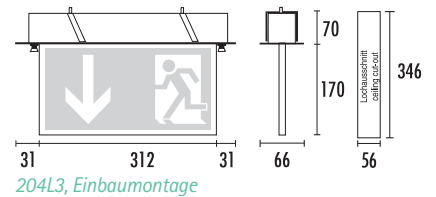

Technische Daten

RUHSTRAT DISC	204R1	204R2	204R3
Erkennungsweite	14 m	22 m	28 m
Gehäusematerial	Aluminium		
Standardfarbe	Weiß		
Abmessungen (HxBxT)	156x166x58 mm	191x236x58 mm	233x312x58 mm
Anschlussspannung	230 V 50/60 Hz		
Notlichtdauer	1 h/3 h		
Leuchtmittel	LED (2,3 W)	LED (3 W)	LED (4 W)
Schutzart	IP 40, Schutzklasse I		

Montagearten	Optional
W Wand	■ BUS-Überwachung für Einzelbatterie*
D Decke	■ Selbstüberwachung für Einzelbatterie
P Pendel	■ Sonderpiktogramme
K Kette	■ Sonderlackierung
A Wandausleger	
E Einbau	* nur R2 und R3