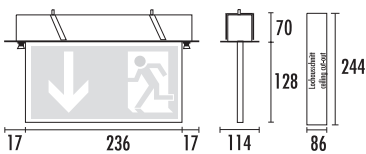

### Technische Daten

RUHSTRAT DISC	204R1	204R2	204R3
Erkennungsweite	14 m	22 m	28 m
Gehäusematerial	Aluminium		
Standardfarbe	Weiß		
Abmessungen (HxBxT)	156x166x58 mm	191x236x58 mm	233x312x58 mm
Anschlussspannung	230 V 50/60 Hz		
Notlichtdauer	1 h/3 h		
Leuchtmittel	LED (2,3 W)	LED (3 W)	LED (4 W)
Schutzart	IP 40, Schutzklasse I		

Formschöne Scheibenleuchte gemäß DIN 4844, DIN EN 1838 und DIN EN 60598-2-22 für Anlagen gem. VDE 0108-100 bzw. DIN EN 50172.

Technische Daten

RUHSTRAT DISC	204R2	204R3
Erkennungsweite	22 m	28 m
Gehäusematerial	Aluminium	
Standardfarbe	Weiß	
Abmessungen (H x B x T)	202 x 236 x 85 mm	253 x 312 x 85 mm
Anschlussspannung	230 V 50/60 Hz	
Notlichtdauer	1 h/3 h	
Leuchtmittel	6 W-LL	8 W-LL
Schutzart	IP 40, Schutzklasse I	