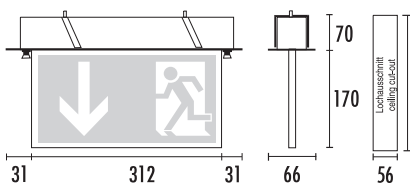

204R3, Einbaumontage