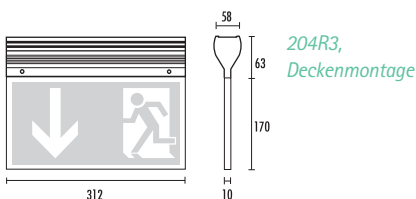

204R3, Deckenmontage

Montagearten	Optional
W Wand	■ BUS-Überwachung für Einzelbatterie
D Decke	■ Selbstüberwachung für Einzelbatterie
P Pendel	■ Sonderpiktogramme
K Kette	■ Sonderlackierung
A Wandausleger	
E Einbau	

Bestellangaben

Typ	Farbe	Montage	Lampe/Notlichtdauer	Überwachung	Piktogramm
204R2	Z Weiß	W Wand	E1 6/8 W-LL	N ohne	11 PU
204R3	Z Weiß	D Decke	E3 6/8 W-LL	V Self-Control	12 PL
		P Pendel		V-Bus BUS-Control	13 PR
		K Kette			16 Sonder
		A Wandausleger			
		E Einbau			

Beispiel

Lieferumfang

Einzelbatterieleuchte DISC 204R2
Farbe Weiß Z, Deckenmontage D, mit 6 W-LL 3-stündig E3,
mit Self-Control V, mit Piktogramm Pfeil Links 12 und Pfeil Rechts 13

Bestellnummer

204R2ZDE3V12/13