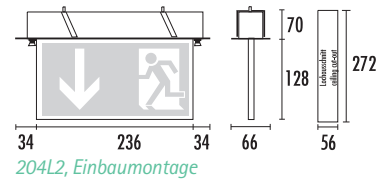

Technische Daten

RUHSTRAT DISC	204R1	204R2	204R3
Erkennungsweite	14 m	22 m	28 m
Gehäusematerial	Aluminium		
Standardfarbe	Weiß		
Abmessungen (HxBxT)	156x166x58 mm	191x236x58 mm	233x312x58 mm
Anschlussspannung	230 V 50/60 Hz		
Notlichtdauer	1 h/3 h		
Leuchtmittel	LED (2,3 W)	LED (3 W)	LED (4 W)
Schutzart	IP 40, Schutzklasse I		

Montagearten	Optional
W Wand	■ BUS-Überwachung für Einzelbatterie*
D Decke	■ Selbstüberwachung für Einzelbatterie
P Pendel	■ Sonderpiktogramme
K Kette	■ Sonderlackierung
A Wandausleger	
E Einbau	* nur R2 und R3