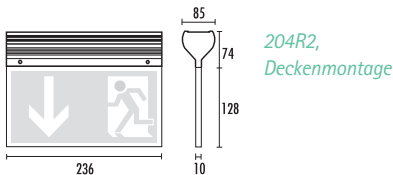

204R2, Deckenmontage