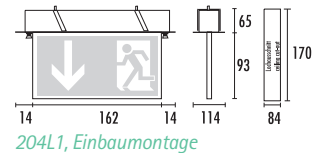

Technische Daten

RUHSTRAT DISC	204R1	204R2	204R3
Erkennungsweite	14 m	22 m	28 m
Gehäusematerial	Aluminium		
Standardfarbe	Weiß		
Abmessungen (HxBxT)	156x166x58 mm	191x236x58 mm	233x312x58 mm
Anschlussspannung	230 V 50/60 Hz		
Notlichtdauer	1 h/3 h		
Leuchtmittel	LED (2,3 W)	LED (3 W)	LED (4 W)
Schutzart	IP 40, Schutzklasse I		

Montagearten	Optional
W Wand	■ BUS-Überwachung für Einzelbatterie*
D Decke	■ Selbstüberwachung für Einzelbatterie
P Pendel	■ Sonderpiktogramme
K Kette	■ Sonderlackierung
A Wandausleger	
E Einbau	* nur R2 und R3