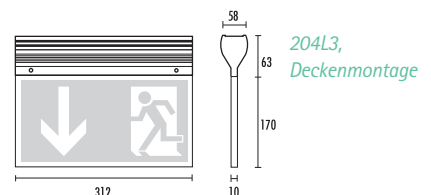

Bestellangaben

Typ	Farbe	Montage	Lampe/Notlichtdauer	Überwachung	Piktogramm
204R1	Z Weiß	W Wand	L1 LED	N ohne	11 PU
204R2		D Decke	L3 LED	V Self-Control	12 PL
204R3		P Pendel		V-Bus BUS-Control	13 PR
		K Kette			16 Sonder
		A Wandausleger			
		E Einbau