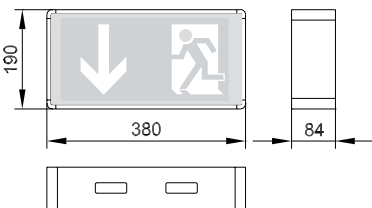

RUHSTRAT BASIC

Serie „runde Kanten“

Aluminium-Profilleuchte gemäß DIN 4844, DIN EN 1838 und DIN EN 60598-2-22 für Anlagen gem. VDE 0108-100 bzw. DIN EN 50172.

Technische Daten

RUHSTRAT BASIC	201R1	201R2	201R3	201R4
Erkennungsweite	21 m	27 m	32 m	37 m
Gehäusematerial	Aluminium			
Standardfarbe	Silber/Weiß			
Abmessungen (H x B x T)	130 x 260 x 84 mm	165 x 295 x 84 mm	190 x 380 x 84 mm	210 x 420 x 84 mm
Anschlussspannung	230 V 50/60 Hz +6/-8%			
Notlichtdauer	3 h			
Leuchtmittel	6 W-LL/LED	6 W-LL/LED	8 W-LL/LED	8 W-LL/LED
Schutzart	IP 43, Schutzklasse I			

PU

PL

PR

OP

Bestellangaben

Typ	Farbe	Montage	Lampe/Notlichtdauer	Überwachung	Piktogramm
201R1	X Silber	W Wand	E3 6/8 W-LL	N ohne	11 PU
201R2	Z Weiß	D Decke	L3 LED	V Self-Control	12 PL
201R3	Y Sonder	P Pendel		V-Bus BUS-Control	13 PR
201R4		K Kette			14 OP
		A Wandausleger			15 Bild einseitig
					16 Sonder