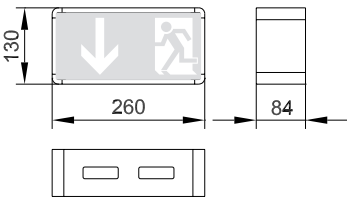

RUHSTRAT BASIC

Serie „runde Kanten“

Aluminium-Profilleuchte gemäß DIN 4844, DIN EN 1838 und DIN EN 60598-2-22 für Anlagen gem. VDE 0108-100 bzw. DIN EN 50172.

Technische Daten

RUHSTRAT BASIC	201R1	201R2	201R3	201R4
Erkennungsweite	21 m	27 m	32 m	37 m
Gehäusematerial	Aluminium			
Standardfarbe	Silber/Weiß			
Abmessungen (H x B x T)	130 x 260 x 84 mm	165 x 295 x 84 mm	190 x 380 x 84 mm	210 x 420 x 84 mm
Anschlussspannung	230 V 50/60 Hz +6/-8%			
Notlichtdauer	3 h			
Leuchtmittel	6 W-LL/LED	6 W-LL/LED	8 W-LL/LED	8 W-LL/LED
Schutzart	IP 43, Schutzklasse I			

PU

PL

PR

OP

Bestellangaben

Typ	Farbe	Montage	Lampe/Notlichtdauer	Überwachung	Piktogramm
201R1	X Silber	W Wand	E3 6/8 W-LL	N ohne	11 PU
201R2	Z Weiß	D Decke	L3 LED	V Self-Control	12 PL
201R3	Y Sonder	P Pendel		V-Bus BUS-Control	13 PR
201R4		K Kette			14 OP
		A Wandausleger			15 Bild einseitig
					16 Sonder