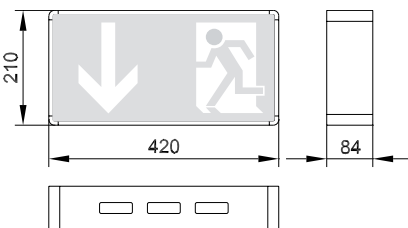

RUHSTRAT BASIC

Serie „runde Kanten“

Aluminium-Profilleuchte gemäß DIN 4844, DIN EN 1838 und DIN EN 60598-2-22 für Anlagen gem. VDE 0108-100 bzw. DIN EN 50172.

Technische Daten

RUHSTRAT BASIC	201R1	201R2	201R3	201R4
Erkennungsweite	21 m	27 m	32 m	37 m
Gehäusematerial	Aluminium			
Standardfarbe	Silber/Weiß			
Abmessungen (H x B x T)	130 x 260 x 84 mm	165 x 295 x 84 mm	190 x 380 x 84 mm	210 x 420 x 84 mm
Anschlussspannung	230 V 50/60 Hz +6/-8%			
Notlichtdauer	3 h			
Leuchtmittel	6 W-LL/LED	6 W-LL/LED	8 W-LL/LED	8 W-LL/LED
Schutzart	IP 43, Schutzklasse I			

PU

PL

PR

OP

Bestellangaben

Typ	Farbe	Montage	Lampe/Notlichtdauer	Überwachung	Piktogramm
201R1	X Silber	W Wand	E3 6/8 W-LL	N ohne	11 PU
201R2	Z Weiß	D Decke	L3 LED	V Self-Control	12 PL
201R3	Y Sonder	P Pendel		V-Bus BUS-Control	13 PR
201R4		K Kette			14 OP
		A Wandausleger			15 Bild einseitig
					16 Sonder