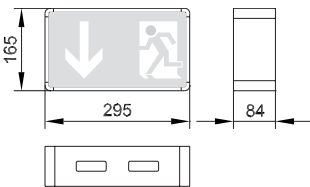

RUHSTRAT BASIC

Serie „runde Kanten“

Aluminium-Profilleuchte gemäß DIN 4844, DIN EN 1838 und DIN EN 60598-2-22 für Anlagen gem. VDE 0108-100 bzw. DIN EN 50172.

Technische Daten

RUHSTRAT BASIC	201R1	201R2	201R3	201R4
Erkennungsweite	21 m	27 m	32 m	37 m
Gehäusematerial	Aluminium			
Standardfarbe	Silber/Weiß			
Abmessungen (H x B x T)	130 x 260 x 84 mm	165 x 295 x 84 mm	190 x 380 x 84 mm	210 x 420 x 84 mm
Anschlussspannung	230 V 50/60 Hz +6/-8%			
Notlichtdauer	3 h			
Leuchtmittel	6 W-LL/LED	6 W-LL/LED	8 W-LL/LED	8 W-LL/LED
Schutzart	IP 43, Schutzklasse I			

PU

PL

PR

OP

Bestellangaben

Typ	Farbe	Montage	Lampe/Notlichtdauer	Überwachung	Piktogramm
201R1	X Silber	W Wand	E3 6/8 W-LL	N ohne	11 PU
201R2	Z Weiß	D Decke	L3 LED	V Self-Control	12 PL
201R3	Y Sonder	P Pendel		V-Bus BUS-Control	13 PR
201R4		K Kette			14 OP
		A Wandausleger			15 Bild einseitig
					16 Sonder