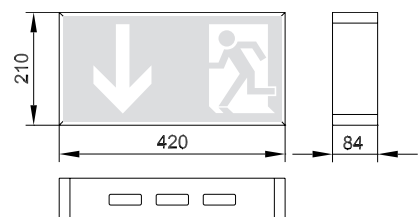

PU

PL

PR

OP

Bestellangaben

Typ	Farbe	Montage	Lampe/ Notlichtdauer	Überwachung	Piktogramm
201E1	X Silber	W Wand	E3 6/8 W-LL	N ohne	11 PU
201E2	Z Weiß	D Decke	L3 LED	V Self-Control	12 PL
201E3	Y Sonder	P Pendel		V-Bus BUS-Control	13 PR
201E4		K Kette			14 OP
		A Wandausleger			15 Bild einseitig
					16 Sonder