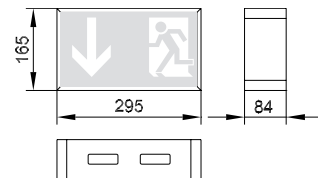

PU

PL

PR

OP

Bestellangaben

Typ	Farbe	Montage	Lampe/ Notlichtdauer	Überwachung	Piktogramm
201E1	X Silber	W Wand	E3 6/8 W-LL	N ohne	11 PU
201E2	Z Weiß	D Decke	L3 LED	V Self-Control	12 PL
201E3	Y Sonder	P Pendel		V-Bus BUS-Control	13 PR
201E4		K Kette			14 OP
		A Wandausleger			15 Bild einseitig
					16 Sonder