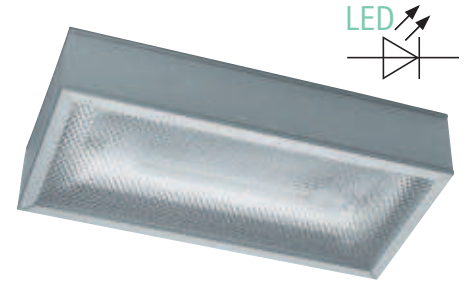

RUHSTRAT BASIC

Serie „eckige Kanten“

Aluminium-Profilleuchte gemäß DIN 4844, DIN EN 1838 und DIN EN 60598-2-22 für Anlagen gem. VDE 0108-100 bzw. DIN EN 50172.

Technische Daten

RUHSTRAT BASIC	201E1	201E2	201E3	201E4
Erkennungsweite	21 m	27 m	32 m	37 m
Gehäusematerial	Aluminium			
Standardfarbe	Silber/Weiß			
Abmessungen (HxBxT)	130x260x84 mm	165x295x84 mm	190x380x84 mm	210x420x84 mm
Anschlussspannung	230 V 50/60 Hz +6/-8%			
Notlichtdauer	3 h			
Leuchtmittel	6 W-LL/LED	6 W-LL/LED	8 W-LL/LED	8 W-LL/LED
Schutzart	IP 43, Schutzklasse I			

Montagearten	Optional
W Wand D Decke P Pendel K Kette A Wandausleger	<ul style="list-style-type: none"> ■ BUS-Überwachung für Einzelbatterie ■ Selbstüberwachung für Einzelbatterie ■ Sonderpiktogramme ■ Sonderlackierung Zubehör: <ul style="list-style-type: none"> ■ Ballwurfschutzkorb

PU

PL

PR

OP

Bestellangaben

Typ	Farbe	Montage	Lampe/ Notlichtdauer	Überwachung	Piktogramm
201E1	X Silber	W Wand	E3 6/8 W-LL	N ohne	11 PU
201E2	Z Weiß	D Decke	L3 LED	V Self-Control	12 PL
201E3	Y Sonder	P Pendel		V-Bus BUS-Control	13 PR
201E4		K Kette			14 OP
		A Wandausleger			15 Bild einseitig
					16 Sonder

Beispiel

Lieferumfang

Einzelbatterieleuchte BASIC 201E2
 Farbe Silber X, Wandmontage W, mit 6 W-LL 3-stündig E3,
 mit Self-Control V, mit Piktogramm Pfeil Links 12

Bestellnummer

201E2XWE3V12