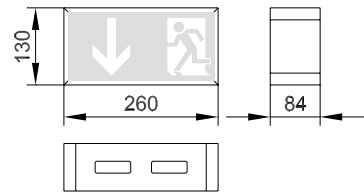

PU

PL

PR

OP

Bestellangaben

Typ	Farbe	Montage	Lampe/ Notlichtdauer	Überwachung	Piktogramm
201E1	X Silber	W Wand	E3 6/8 W-LL	N ohne	11 PU
201E2	Z Weiß	D Decke	L3 LED	V Self-Control	12 PL
201E3	Y Sonder	P Pendel		V-Bus BUS-Control	13 PR
201E4		K Kette			14 OP
		A Wandausleger			15 Bild einseitig
					16 Sonder

Beispiel

Lieferumfang

Einzelbatterieleuchte BASIC 201E2
 Farbe Silber X, Wandmontage W, mit 6 W-LL 3-stündig E3,
 mit Self-Control V, mit Piktogramm Pfeil Links 12

Bestellnummer

201E2XWE3V12