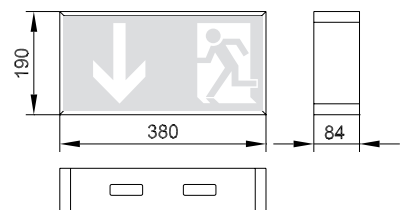

PU

PL

PR

OP

Bestellangaben

Typ	Farbe	Montage	Lampe/ Notlichtdauer	Überwachung	Piktogramm
201E1	X Silber	W Wand	E3 6/8 W-LL	N ohne	11 PU
201E2	Z Weiß	D Decke	L3 LED	V Self-Control	12 PL
201E3	Y Sonder	P Pendel		V-Bus BUS-Control	13 PR
201E4		K Kette			14 OP
		A Wandausleger			15 Bild einseitig
					16 Sonder