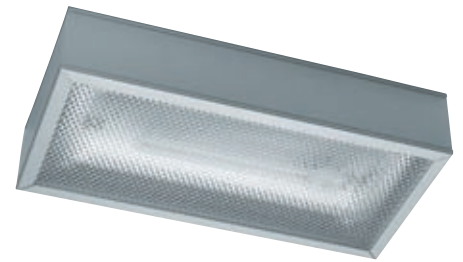

RUHSTRAT BASIC

Serie „eckige Kanten“

Aluminium-Profilleuchte gemäß DIN 4844, DIN EN 1838 und DIN EN 60598-2-22 für Anlagen gem. VDE 0108-100 bzw. DIN EN 50172.

Technische Daten

RUHSTRAT BASIC	101E1	101E2	101E3	101E4
Erkennungsweite	21 m	27 m	32 m	37 m
Gehäusematerial	Aluminium			
Standardfarbe	silber			
Abmessungen (H x B x T)	130 x 260 x 84 mm	165 x 295 x 84 mm	190 x 380 x 84 mm	210 x 420 x 84 mm
Anschlussspannung	230 V 50/60 Hz +6/-8%			
Leuchtmittel	6 W-LL	6 W-LL	8 W-LL	8 W-LL
Schutzart	IP 43, Schutzklasse I			

Montagearten	Optional
W Wand D Decke P Pendel K Kette A Wandausleger	<ul style="list-style-type: none"> ■ Überwachungsbaustein (Einzelleuchtenüberwachung) RÜB 06 ■ Sonderpiktogramme ■ Sonderlackierung Zubehör: <ul style="list-style-type: none"> ■ Ballwurfschutzkorb

PU

PL

PR

OP

Ausschreibungstext

..... Stck. Rettungszeichenleuchten für Wand-, Decken-, Pendel- und Kettenmontage im Aluminiumgehäuse:

Gehäusematerial Aluminium
 Farbe silber
 Anschluss-Spg. 230 V, 50/60 Hz, +6/-8%
 Erkennungsweite m
 Leuchtmittel 6 W-LL 8 W-LL
 Montage W Wand D Decke
 P Pendel K Kette
 A Wandausleger