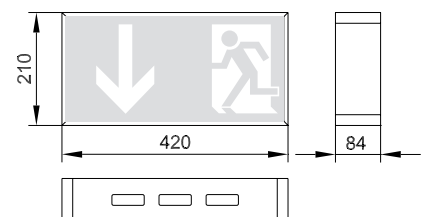

PU

PL

PR

OP

Ausschreibungstext

..... Stck. Rettungszeichenleuchten für Wand-, Decken-, Pendel- und Kettenmontage im Aluminiumgehäuse:

Gehäusematerial Aluminium
 Farbe silber
 Anschluss-Spg. 230 V, 50/60 Hz, +6/-8%
 Erkennungsweite m
 Leuchtmittel 6 W-LL 8 W-LL
 Montage W Wand D Decke
 P Pendel K Kette
 A Wandausleger

Abmessung (mm)

..... x x (H x B x T)

Ausführung DIN 4844, DIN EN 1838 und DIN EN 60598-2-22 für Anlagen gem. VDE 0108-100 bzw. DIN EN 50172

Piktogramm einseitig beidseitig
 PU PL PR OP

Schutzart IP 43, Schutzklasse I