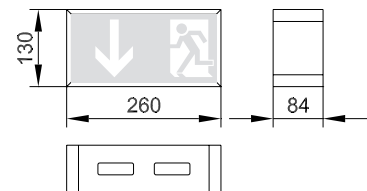

PU

PL

PR

OP

Ausschreibungstext

..... Stck. Rettungszeichenleuchten für Wand-, Decken-, Pendel- und Kettenmontage im Aluminiumgehäuse:

Gehäusematerial Aluminium
 Farbe silber
 Anschluss-Spg. 230 V, 50/60 Hz, +6/-8%
 Erkennungsweite m
 Leuchtmittel 6 W-LL 8 W-LL
 Montage W Wand D Decke
 P Pendel K Kette
 A Wandausleger

Abmessung (mm)

..... x x (H x B x T)

Ausführung DIN 4844, DIN EN 1838 und DIN EN 60598-2-22 für Anlagen gem. VDE 0108-100 bzw. DIN EN 50172

Piktogramm einseitig beidseitig
 PU PL PR OP

Schutzart IP 43, Schutzklasse I