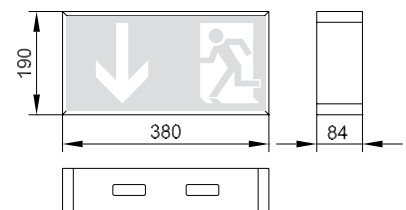

PU

PL

PR

OP

Ausschreibungstext

..... Stck. Rettungszeichenleuchten für Wand-, Decken-, Pendel- und Kettenmontage im Aluminiumgehäuse:

Gehäusematerial Aluminium
 Farbe silber
 Anschluss-Spg. 230 V, 50/60 Hz, +6/-8%
 Erkennungsweite m
 Leuchtmittel 6 W-LL 8 W-LL
 Montage W Wand D Decke
 P Pendel K Kette
 A Wandausleger

Abmessung (mm)

..... x x (H x B x T)

Ausführung DIN 4844, DIN EN 1838 und DIN EN 60598-2-22 für Anlagen gem. VDE 0108-100 bzw. DIN EN 50172

Piktogramm einseitig beidseitig
 PU PL PR OP

Schutzart IP 43, Schutzklasse I